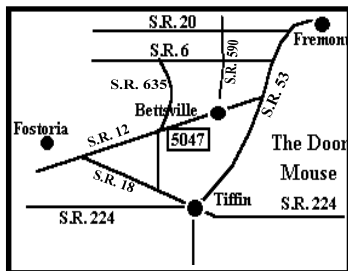

Owner: Mary Ann Sorg

GPS Systems enter:

5047 Fostoria-Fremont Rd.  
Kansas, OH 44841

Mon - Sat 10 - 5  
Wed til 8  
Last Sunday of  
each month 12 - 5

Est: 1979 3600 sq.ft.

**Bettsville, OH**

**Q**